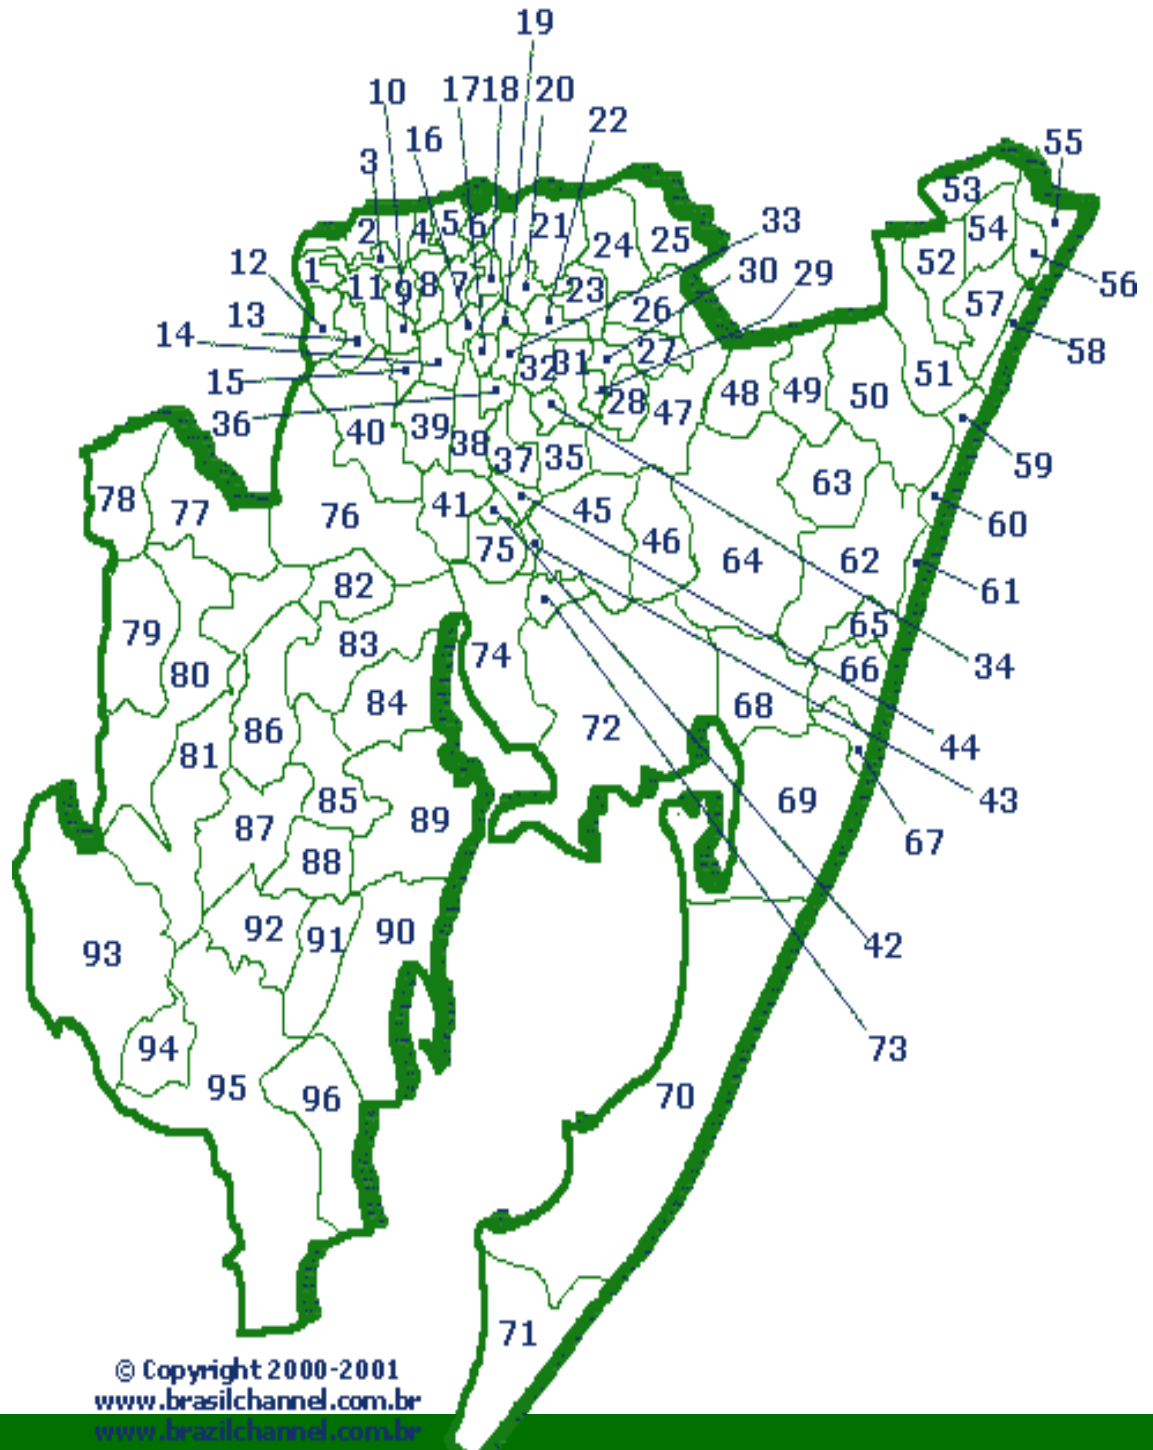

## Rio Grande do Sul (RS)

### Municípios da Mesorregião Metropolitana de Porto Alegre

(Mapa de 1999)

**Municípios por Mesorregiões:****Microrregião Montenegro**

05- <u>Alto Feliz</u>	02- Barão	08- Bom Princípio
12- Brochier	39- Capela de Santana	07- Feliz
10- Harmonia	18- Linha Nova	13- Maratá
40- Montenegro	15- Pareci Novo	01- Poço das Antas
38- Portão	11- Salvador do Sul	16- <u>São José do Hortêncio</u>
* São José do Sul	03- São Pedro da Serra	14- São Sebastião do Caí
04- <u>São Vendelino</u>	09- Tupandi	06- Vale Real

**Microrregião Gramado-Canela**

25- <u>Canela</u>	32- Dois Irmãos	24- <u>Gramado</u>
27- Igrejinha	33- Ivoti	17- Lindolfo Collor
22- Morro Reuter	21- <u>Nova Petrópolis</u>	20- Picada Café
19- Presidente Lucena	49- Riozinho	48- Rolante
23- Santa Maria do Herval	47- <u>Taquara</u>	26- Três Coroas

**Microrregião Osório**

58- Arroio do Sal	67- Balneário Pinhal	63- Caará
68- Capivari do Sul	59- <u>Capão da Canoa</u>	66- <u>Cidreira</u>
56- Dom Pedro de Alcântara	61- <u>Imbé</u>	* Itati
53- Mampituba	50- Maquiné	54- Morrinhos do Sul
70- <u>Mostardas</u>	62- <u>Osório</u>	69- Palmares do Sul
64- Santo Antônio da Patrulha	71- <u>Tavares</u>	51- Terra de Areia
55- <u>Torres</u>	65- <u>Tramandaí</u>	57- Três Cachoeiras
52- Três Forquilhas	60- Xangri-lá	